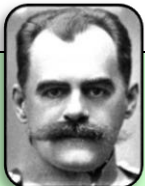

(A 2. 1a bis) Wietrzykowscy Bolesław i Julia z Jabłońskich.
Potomstwo Marii Eustachii

Bolesław **Wietrzykowski** (1854 – 1914) = Julia Jabłońska (1866 – 1959)

Maria Eustachia = I. Adam **Borowski**; II. Zygmunt **Szczotkowski**

Wanda = Stefan **Luciński**

Janina Halina = Jan **Idzikowski**

zob. A 2. 1 b

Adam **Borowski** = Jadwiga **Konopka**

Anna **Szczotkowska** = Henryk **Zieliński**

Ewa = Paul **Moors**

Maria = Krzysztof **Czerwiński**