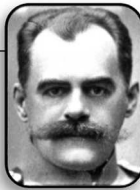

(A 2. 1b bis) Wietrzykowsky Bolesław i Julia z Jabłońskich
Potomstwo Wandy i Janiny

Bolesław **Wietrzykowski** (1854 – 1914) = Julia Jabłońska (1866 – 1959)

Maria Eustachia = I. Adam **Borowski**; II. Zygmunt **Szczotkowski**

Wanda = Stefan **Luciński**

Janina Halina = Jan **Idzikowski**

zob. A 2. 1 a

Jerzy = Wiesława **Rokke**

Wanda

Irena = Tadeusz **Missala**

Maria = Jan **Szymański**

Anna Dorota