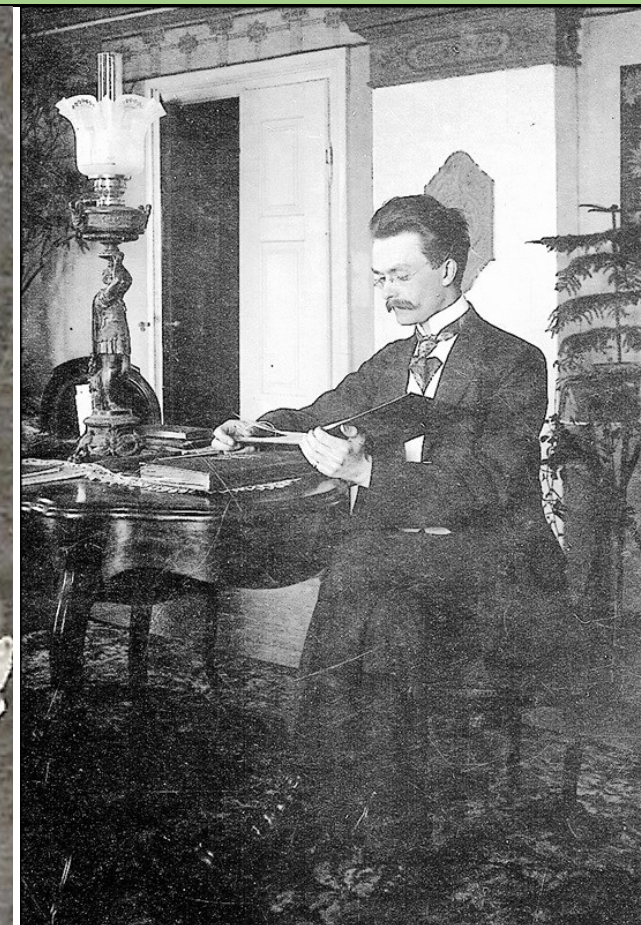

## Studia Włodzimierza Wietrzykowskiego - Sorbona 2

1644

PARIS. — La Sorbonne, Laboratoire d'Anatomie Comparée

N.D. Phot

Na górze po prawej: stryj Włodzimierz Wietrzykowski ok. 1912 r.  
Na dole po prawej: Kartka Włodzimierza Wietrzykowskiego z 14.V.1906 r. do rodziny w Brzeziu