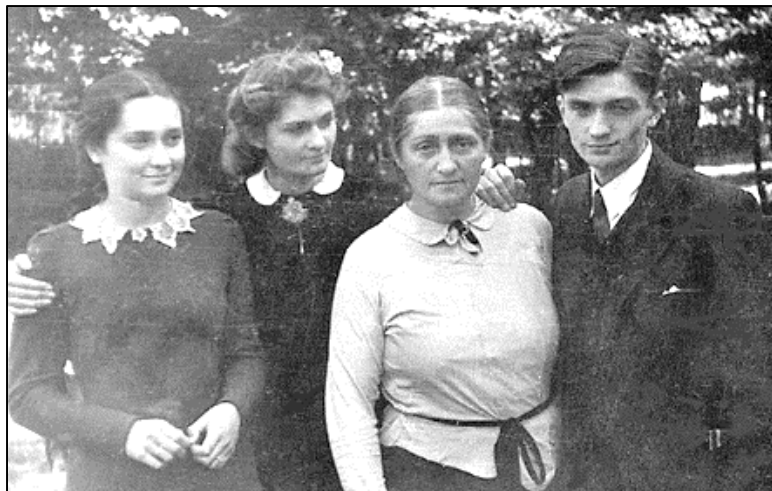

## Ślub Ewy Treutler (Brzezie 1941) – zdjęcia

**Aleksandra Wietrzykowska z dziećmi (bez Wojtka)**

od lewej: Maria Wietrzykowska, Ewa Treutler z d. Wietrzykowska, Włodzimierz Wietrzykowski

**Treutlerowie z córkami**

od lewej: Zofia Urbańska z d. Treutler, Janina i Julian Treutler, Janina Treutler

**Ksiądz Wacław Jabłoński z dziewczynami**

od lewej: Zofia Urbańska z d. Treutler, Ewa Treutler z d. Wietrzykowska  
Janina Treutler, Maria Wietrzykowska

**Powrót z kościoła z ceremonii zaślubin**

Od lewej: Zofia Urbańska z d. Treutler, Jan Stachurski, Janina Treutler, Ryszard Semelko,  
Maria Wietrzykowska, Teresa Dakowicz, Maria Woyciechowska (z Witulina),  
Stanisław Kruszewski, Andrzej Michalski, Włodzimierz Wietrzykowski, Maciej Woyciechowski