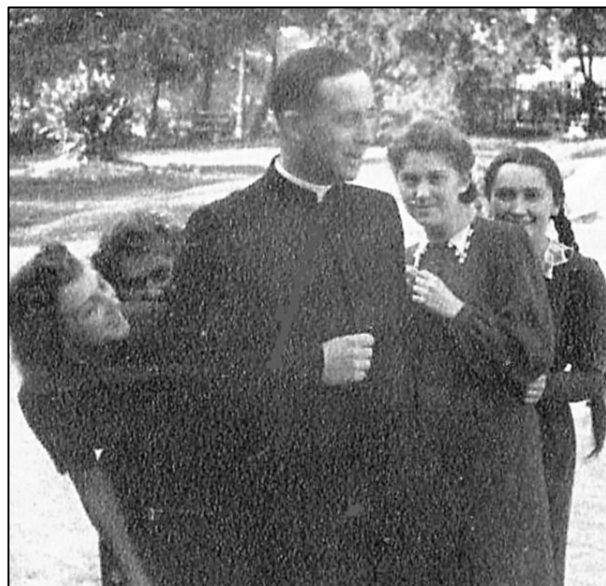

## Ślub Ewy Treutler (Brzezie 1941) – zdjęcia

**Aleksandra Wietrzykowska z dziećmi (bez Wojtka)**

od lewej: Maria Wietrzykowska, Ewa Treutler z d. Wietrzykowska, Włodzimierz Wietrzykowski

**Treutlerowie z córkami**

od lewej: Zofia Urbańska z d. Treutler, Janina i Julian Treutler, Janina Treutler

**Ksiądz Wacław Jabłoński z dziewczynami**

od lewej: Zofia Urbańska z d. Treutler, Ewa Treutler z d. Wietrzykowska  
Janina Treutler, Maria Wietrzykowska

**Powrót z kościoła z ceremonii zaślubin**

Od lewej: Zofia Urbańska z d. Treutler, Jan Stachurski, Janina Treutler, Ryszard Semelko,  
Maria Wietrzykowska, Teresa Dakowicz, Maria Woyciechowska (z Witulina),  
Stanisław Kruszewski, Andrzej Michalski, Włodzimierz Wietrzykowski, Maciej Woyciechowski